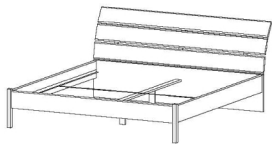

98006 Slats in pine
for 76162
160.8 x 200 cm
63¼ x 78¾"

76163 Bed (EU)
187.6 x 225.5 x 41/97 cm
73¾ x 88¾ x 16¼/38¼"
Colours: 08 - 36 - 49 - 61 - 78

98005 Slats in pine
for 76163
180.8 x 200 cm
71¼ x 78¾"

BEDS AND SLATS – US+UK

76164 Full bed (US+UK)
144.1 x 215.8 x 41.5/97.1 cm
56¾ x 85 x 16¼/38¼"
Colours: 08 - 20 - 36 - 61 - 78

98011 Slats in pine
for 76164
136.5 x 190 cm
53¾ x 74¾"

76165 Queen bed (US+UK)
161.1 x 227.5 x 41.5/97.1 cm
63½ x 89½ x 16¼/38¼"
Colours: 08 - 20 - 36 - 61

98008 Slats in pine
for 76165
153.6 x 200 cm
60½ x 78¾"

76166 King bed (US+UK)
201.1 x 227.5 x 41.5/97.1 cm
79¼ x 89½ x 16¼/38¼"
Colours: 20 - 61

98004 Slats in pine
for 76166
193.8 x 200 cm
76¼ x 78¾"

76171 Teen bed (US)
104.6 x 206.4 x 40/97.6 cm
41¼ x 81¼ x 15¾/38½"
Colours: 08 - 36

98001 Slats in pine
for 76171
98.6 x 200 cm
29¼ x 78¾"

76173 Teen bed (US)
109.6 x 216.5 x 41.5/97.1 cm
43¼ x 85¼ x 16¼/38¼"
Colours: 08 - 36 - 61

98015 Slats in pine
for 73173
102.3 x 200 cm
40¼ x 78¾"