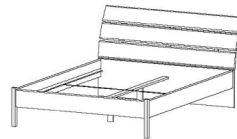

76161 Bed (EU)
147.6 x 225.5 x 41/97 cm
58 x 88¾ x 16¼/38¼"
Colours: 08 - 41 - 49 - 61 - 78

98003 Slats in pine
for 76161
139.8 x 200 cm
55 x 78¾"

76162 Bed (EU)
167.6 x 225.5 x 41/97 cm
66 x 88¾ x 16¼/38¼"
Colours: 20 - 36 - 41

98006 Slats in pine
for 76162
160.8 x 200 cm
63¼ x 78¾"

76163 Bed (EU)
187.6 x 225.5 x 41/97 cm
73¾ x 88¾ x 16¼/38¼"
Colours: 08 - 36 - 49 - 61 - 78

98005 Slats in pine
for 76163
180.8 x 200 cm
71¼ x 78¾"

BEDS AND SLATS – US+UK

76164 Full bed (US+UK)
144.1 x 215.8 x 41.5/97.1 cm
56¾ x 85 x 16¼/38¼"
Colours: 08 - 20 - 36 - 61 - 78

98011 Slats in pine
for 76164
136.5 x 190 cm
53¾ x 74¾"

76165 Queen bed (US+UK)
161.1 x 227.5 x 41.5/97.1 cm
63½ x 89½ x 16¼/38¼"
Colours: 08 - 20 - 36 - 61

98008 Slats in pine
for 76165
153.6 x 200 cm
60½ x 78¾"

76166 King bed (US+UK)
201.1 x 227.5 x 41.5/97.1 cm
79¼ x 89½ x 16¼/38¼"
Colours: 20 - 61

98004 Slats in pine
for 76166
193.8 x 200 cm
76¼ x 78¾"

76171 Teen bed (US)
104.6 x 206.4 x 40/97.6 cm
41¼ x 81¼ x 15¾/38½"
Colours: 08 - 36