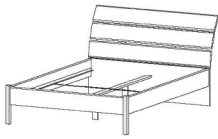

76161 Bed (EU)
147.6 x 225.5 x 41/97 cm
58 x 88¾ x 16¼/38¼"
Colours: 08 - 41 - 49 - 61 - 78

98003 Slats in pine
for 76161
139.8 x 200 cm
55 x 78¾"

76162 Bed (EU)
167.6 x 225.5 x 41/97 cm
66 x 88¾ x 16¼/38¼"
Colours: 20 - 36 - 41

98006 Slats in pine
for 76162
160.8 x 200 cm
63¼ x 78¾"

76163 Bed (EU)
187.6 x 225.5 x 41/97 cm
73¾ x 88¾ x 16¼/38¼"
Colours: 08 - 36 - 49 - 61 - 78

98005 Slats in pine
for 76163
180.8 x 200 cm
71¼ x 78¾"

BEDS AND SLATS – US+UK

76164 Full bed (US+UK)
144.1 x 215.8 x 41.5/97.1 cm
56¾ x 85 x 16¼/38¼"
Colours: 08 - 20 - 36 - 61 - 78

98011 Slats in pine
for 76164
136.5 x 190 cm
53¾ x 74¾"

76165 Queen bed (US+UK)
161.1 x 227.5 x 41.5/97.1 cm
63½ x 89½ x 16¼/38¼"
Colours: 08 - 20 - 36 - 61

98008 Slats in pine
for 76165
153.6 x 200 cm
60½ x 78¾"

76166 King bed (US+UK)
201.1 x 227.5 x 41.5/97.1 cm
79¼ x 89½ x 16¼/38¼"
Colours: 20 - 61

98004 Slats in pine
for 76166
193.8 x 200 cm
76¼ x 78¾"

76171 Teen bed (US)
104.6 x 206.4 x 40/97.6 cm
41¼ x 81¼ x 15¾/38½"
Colours: 08 - 36