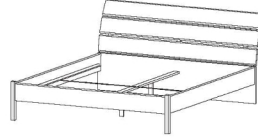

76161 Bed (EU)
147.6 x 225.5 x 41/97 cm
58 x 88¾ x 16¼/38¼"
Colours: 08 - 41 - 49 - 61 - 78

98003 Slats in pine
for 76161
139.8 x 200 cm
55 x 78¾"

76162 Bed (EU)
167.6 x 225.5 x 41/97 cm
66 x 88¾ x 16¼/38¼"
Colours: 20 - 36 - 41

98006 Slats in pine
for 76162
160.8 x 200 cm
63¼ x 78¾"

76163 Bed (EU)
187.6 x 225.5 x 41/97 cm
73¾ x 88¾ x 16¼/38¼"
Colours: 08 - 36 - 49 - 61 - 78

98005 Slats in pine
for 76163
180.8 x 200 cm
71¼ x 78¾"

BEDS AND SLATS – US+UK

76164 Full bed (US+UK)
144.1 x 215.8 x 41.5/97.1 cm
56¾ x 85 x 16¼/38¼"
Colours: 08 - 20 - 36 - 61 - 78

98011 Slats in pine
for 76164
136.5 x 190 cm
53¾ x 74¾"

76165 Queen bed (US+UK)
161.1 x 227.5 x 41.5/97.1 cm
63½ x 89½ x 16¼/38¼"
Colours: 08 - 20 - 36 - 61