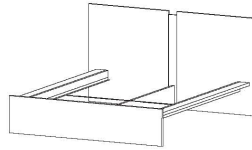

MANHATTAN

76405 - 98008 - 76411 - 76415

BEDS AND SLATS – US+UK

76404 Full bed (US+UK)
183 x 196.7 x 40/105.4 cm
72 x 77½ x 15¾/41½"

98011 Slats in pine
for 76404
136.5 x 190 cm
53¾ x 74¾"

76405 Queen bed (US+UK)
200 x 208.7 x 40/105.4 cm
78¾ x 82¼ x 15¾/41½"

98008 Slats in pine
for 76405
153.6 x 200 cm
60½ x 78¾"

76406 King bed (US+UK)
240 x 208.7 x 40/105.4 cm
94½ x 82¼ x 15¾/41½"

98004 Slats in pine
for 76406
193.8 x 200 cm
76¼ x 78¾"

76409 Teen bed (US)
106.4 x 196 x 44/105.4 cm
42 x 77¼ x 17¼/41½"

98001 Slats in pine
for 76409
98.6 x 200 cm
29¼ x 78¾"

STORAGE DRAWER AND TRUNDLE BED

76430 Storage drawer on castors
for 76404, 76405, 76406
69.7 x 140 x 22.8 cm
27½ x 55 x 9"

76434 Trundle bed on castors (US)
for 76409
102 x 190 x 20.8 cm
40¼ x 74¾ x 8¼"