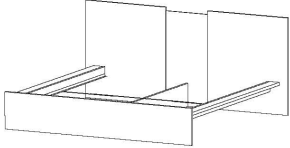

MANHATTAN

76405 - 98008 - 76411 - 76415

BEDS AND SLATS – US+UK

76404 Full bed (US+UK)
183 x 196.7 x 40/105.4 cm
72 x 77½ x 15¾/41½"

98011 Slats in pine
for 76404
136.5 x 190 cm
53¾ x 74¾"

76405 Queen bed (US+UK)
200 x 208.7 x 40/105.4 cm
78¾ x 82¼ x 15¾/41½"

98008 Slats in pine
for 76405
153.6 x 200 cm
60½ x 78¾"

76406 King bed (US+UK)
240 x 208.7 x 40/105.4 cm
94½ x 82¼ x 15¾/41½"

98004 Slats in pine
for 76406
193.8 x 200 cm
76¼ x 78¾"

76409 Teen bed (US)
106.4 x 196 x 44/105.4 cm
42 x 77¼ x 17¼/41½"

98001 Slats in pine
for 76409
98.6 x 200 cm
29¼ x 78¾"

STORAGE DRAWER AND TRUNDLE BED

76430 Storage drawer on castors
for 76404, 76405, 76406
69.7 x 140 x 22.8 cm
27½ x 55 x 9"

76434 Trundle bed on castors (US)
for 76409
102 x 190 x 20.8 cm
40¼ x 74¾ x 8¼"