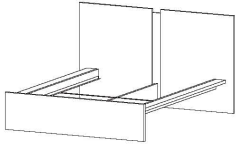

MANHATTAN

76405 - 98008 - 76411 - 76415

BEDS AND SLATS – US+UK

76404 Full bed (US+UK)
183 x 196.7 x 40/105.4 cm
72 x 77½ x 15¾/41½"

98011 Slats in pine
for 76404
136.5 x 190 cm
53¾ x 74¾"

76405 Queen bed (US+UK)
200 x 208.7 x 40/105.4 cm
78¾ x 82¼ x 15¾/41½"

98008 Slats in pine
for 76405
153.6 x 200 cm
60½ x 78¾"

76406 King bed (US+UK)
240 x 208.7 x 40/105.4 cm
94½ x 82¼ x 15¾/41½"

98004 Slats in pine
for 76406
193.8 x 200 cm
76¼ x 78¾"

76409 Teen bed (US)
106.4 x 196 x 44/105.4 cm
42 x 77¼ x 17¼/41½"

98001 Slats in pine
for 76409
98.6 x 200 cm
29¼ x 78¾"

STORAGE DRAWER AND TRUNDLE BED

76430 Storage drawer on castors
for 76404, 76405, 76406
69.7 x 140 x 22.8 cm
27½ x 55 x 9"

76434 Trundle bed on castors (US)
for 76409
102 x 190 x 20.8 cm
40¼ x 74¾ x 8¼"