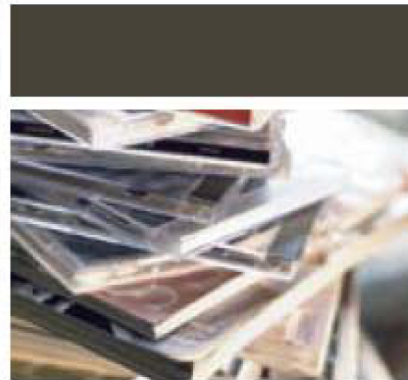

subject : 600 series